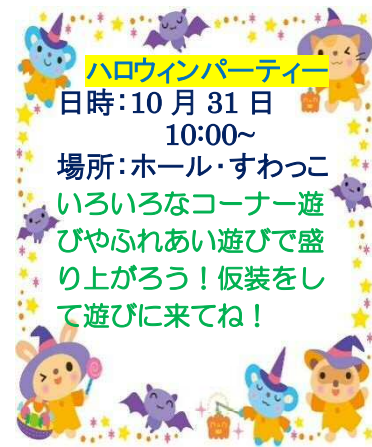

薩摩川内市
月曜日～土曜日
(10:00～15:00)
* 随時園庭開放
「すわっこ」に
おいでよ～!!

令和元年度 第7号 令和元年10月1日(火)発行

すわの森では、子どもたちの元気な声が響き渡り、さわやかな秋風に色とりどりのコスモスが気持ちよさそうに揺れています。「すわっこちゃん一緒に遊ぼう～」となんだかにつりおはなししているみたい。大きく深呼吸したくなるようなこの季節、好奇心もチャレンジ精神も旺盛なすわっこちゃんの「これな～に?」「できたよ、できた～!」の声に皆さんと一緒に感動しながら、いっぱい遊んでいっぱい笑って、楽しくゆっくりと過ごしていきたいです。お友達を誘って遊びに来てね。すわこども園で待っています。

9月の「すわっこ」通信

薩摩川内市 350 ベジライフ宣言
『野菜の日』の取り組み

野菜スタンプで敬老の日のプレゼント作り

小麦粉粘土で遊んだよ!

『第39回
すわこども園 秋の大運動会』

10月のスケジュール

月	火	水	木	金	土
	1 ※要予約 YOGA (ヨガ) 保健センター	2 ほのぼのデー	3 タートル	4 ほのぼのデー	5 ほのぼのデー
7 ほのぼのデー	8 ※要予約 YOGA (ヨガ) 保健センター	9 ※要予約 育児相談日 (大橋先生来園)	10 ほのぼのデー	11 郷土館 おはなし会	12 園庭開放
14 体育の日	15 ほのぼのデー	16 ※要予約 ハンド マッサージ	17 タートル	18 子育てサロン ゆっぴい	19 園庭開放
21 ほのぼのデー	22 即位の日	23 ※要予約 ママいきいき リフレッシュ	24 ※要予約 ベビー マッサージ	25 ※要予約 すわっこ de エネルギー講座	26 ほのぼのデー
28 キッドピクス	29 ※要予約 YOGA (ヨガ) 保健センター	30 ほのぼのデー	31 ※要予約 ハロウィン パーティー	豆の木 2, 16日 乳幼児健診 30日	

子育てサロン『ゆっぴい』
日時：10月18日 10:00～
場所：樋脇保健センター
ゆったりくつろげる癒しの空間
季節の製作を楽しもう!
(ハロウィングッズ)
手づくりおやつもあるよ!
※参加費 一家族 200円

すわっこ de エネルギー講座
日時：10月25日 10:30～
(年5回シリーズ)
将来を担う子ども達のために
エネルギーについて考えてみませんか?
《今回のテーマ》
電気のつくりかた

すわママ

みなさんは胎内記憶をご存じでしょうか。お母さんのお腹にいた時の記憶です。昔から子は親を選べないと言われますが、子どもは親を選んで生まれてきます。『あのお母さんかわいいな』『このお母さん寂しそう』など、そんな事を思いながらお母さん、お父さんに会いにきます。生まれることのできなかったとしてもその命は、家族に何かを伝えるためにお母さんのお腹に宿ります。子どもはみんな思っています。『頑張らなくてもいいんだよ、そのままのお母さんを選んだんだから!』と